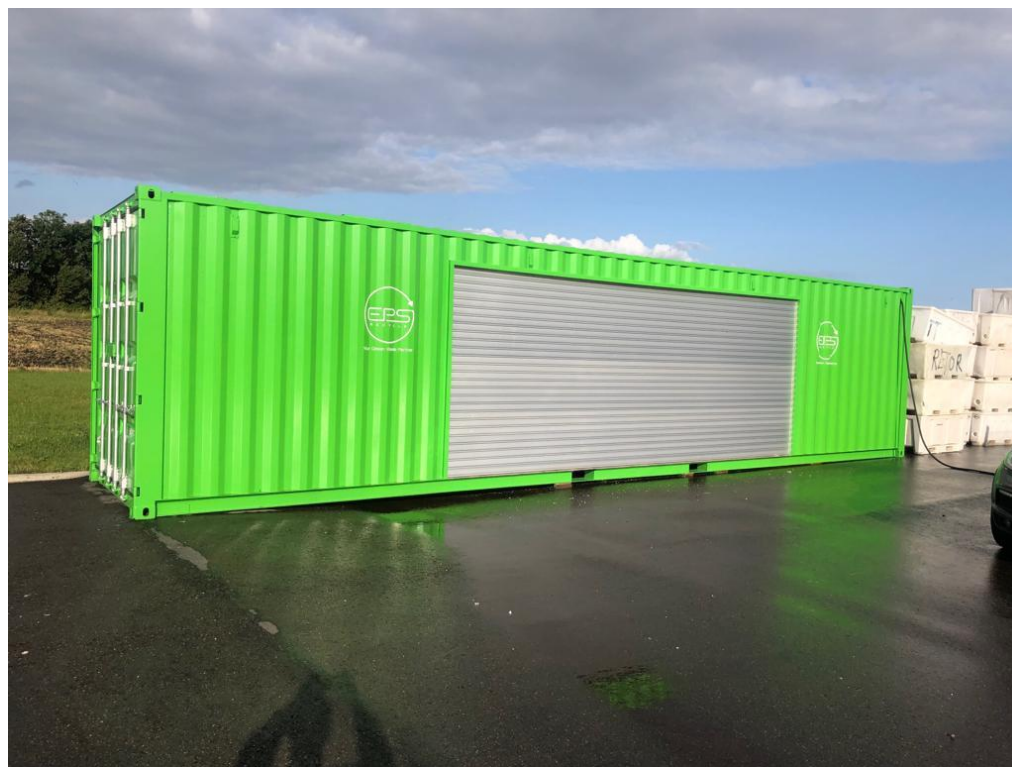

EPS container løsninger til genbrugspladser.