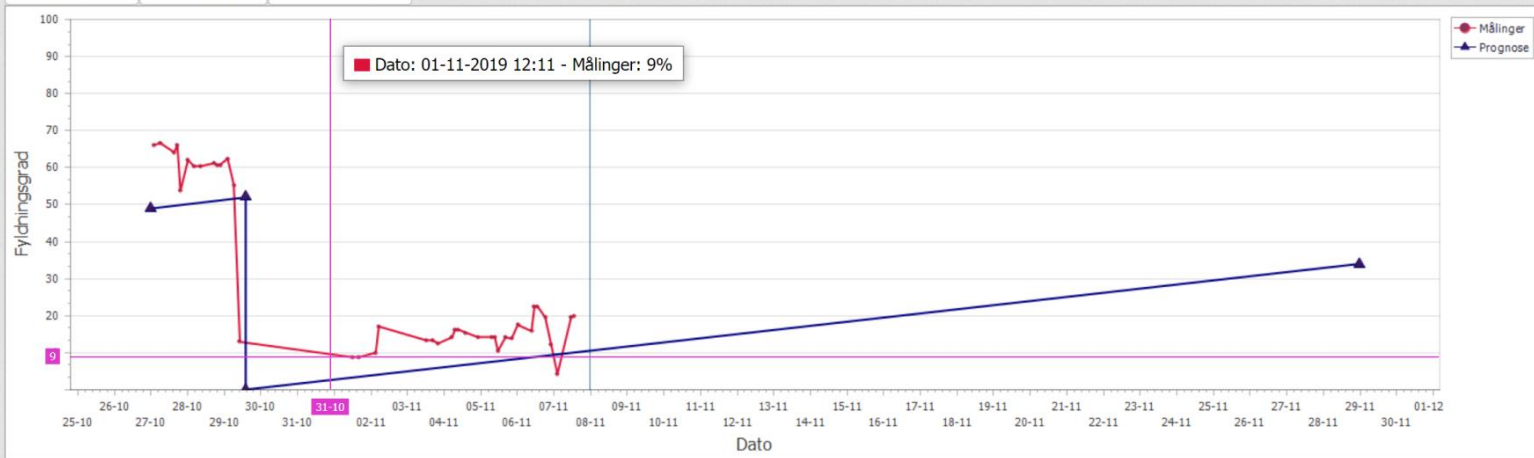

Fra: Til:

Lokation:
Fraktion: **Hård plast**
BrainyBins ID: **2EF0BC**

☒ Vis prognose ☒ Vis målinger ☐ Vis temperatur Forventes fuld næste gang 24-01-2020