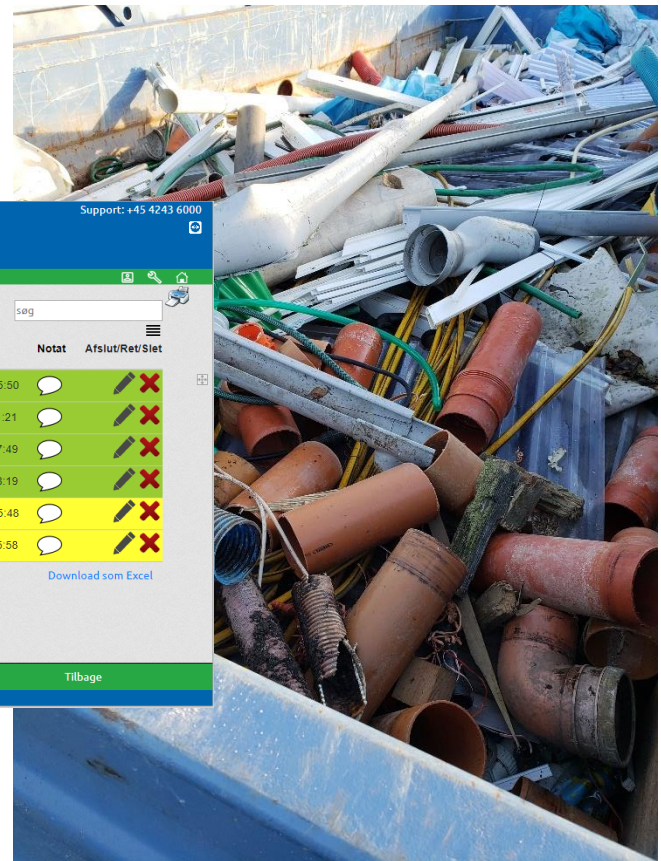

maacks

IT - DEVELOPMENT - WASTE MANAGEMENT

PickUp – det digitale værktøj til miljø og drift

Hvad er PickUP

Support: +45 4243 6000

PickUP
Transport- og logistikstyring

Admin

Overblik over Containerplads Høj Mellem Lav