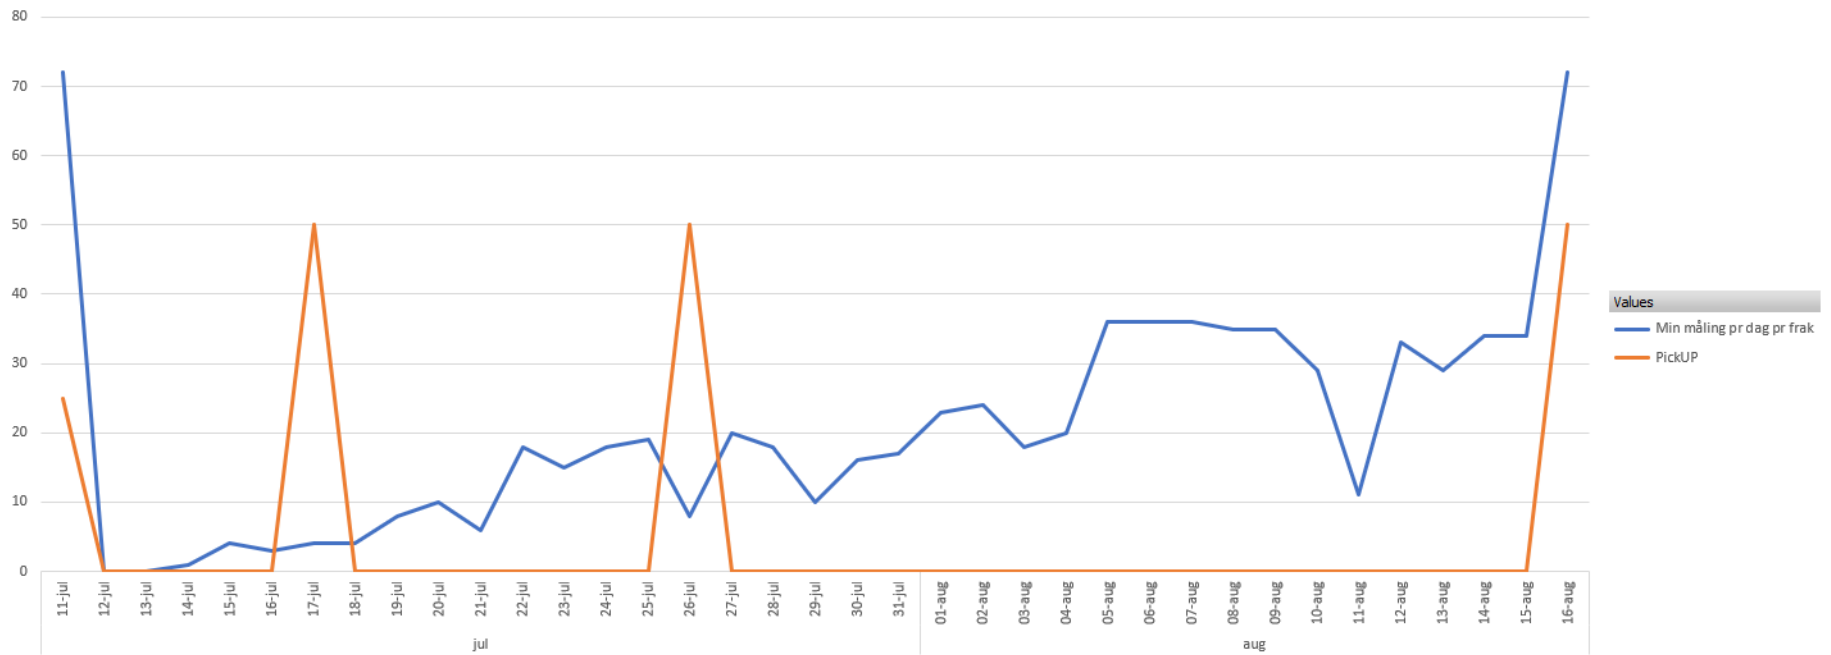

Hvad er det vi ser

Glas og flasker