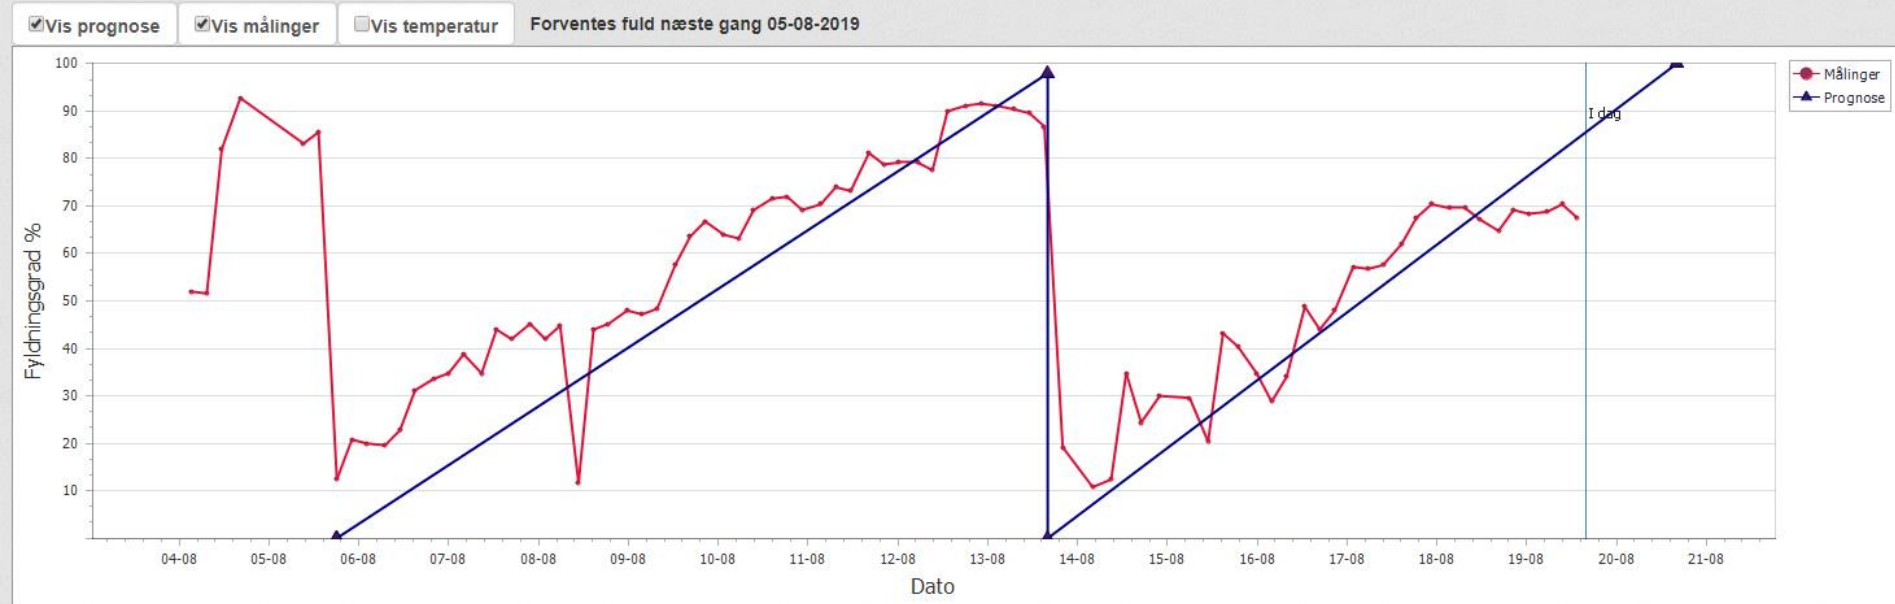

Fra: Til:

Lokation:
Fraktion: **Hård plast**
BrainyBins ID: **2EF0BC**

Vis prognose Vis målinger Vis temperatur Forventes fuld næste gang 24-01-2020

Trendlinje/Prognose

Fraktion: **Papir, pap og blød plast**
BrainyBins **2F3109**
ID: